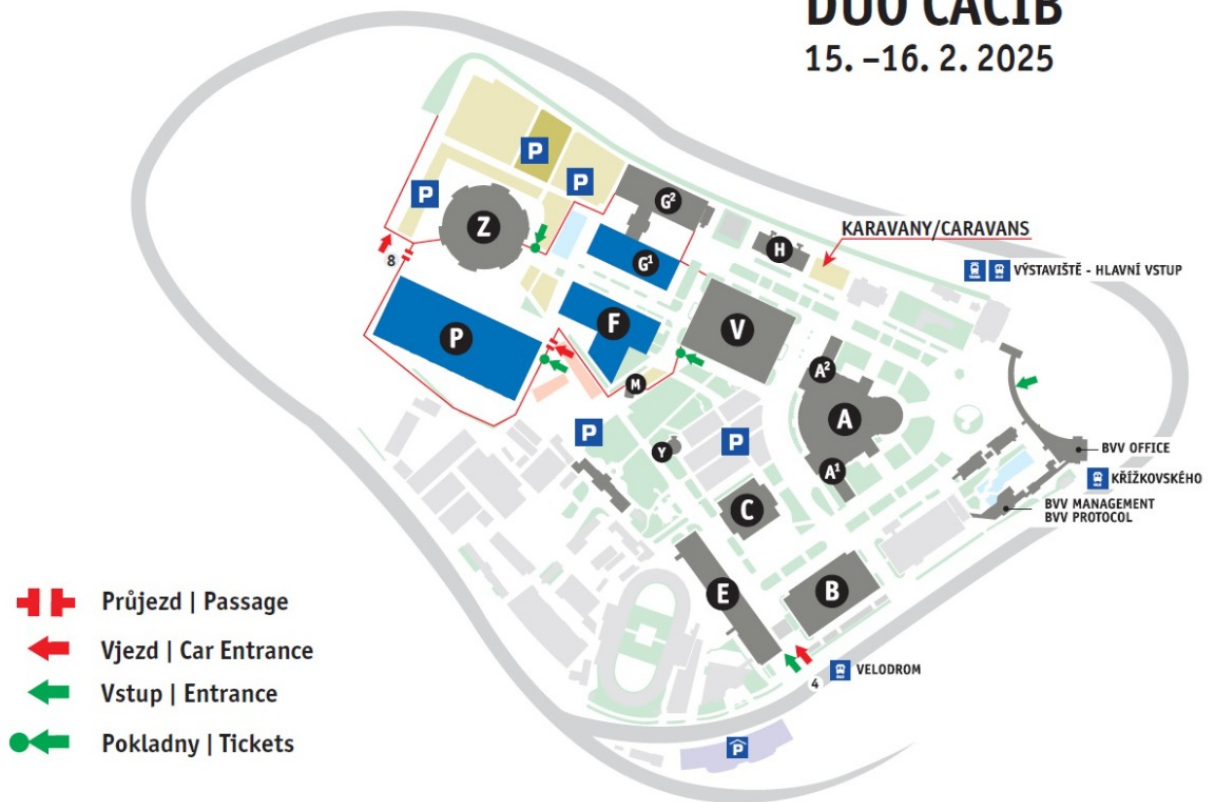

DUO CACIB

15. -16. 2. 2025

LA DOMENICA
JALTA RISTORANTE

Pavilon P

Pavilon F

G 1 přízemí

TITULY A ČEKATELSTVÍ / TITLES, CERTIFICATS D´APTITUDE, CONTESTS

CAJC ČR, CAC ČR, R. CAC ČR, CAC ČMKU, CACIB - J, CACIB - V, CACIB, r.CACIB, BOS, BOB