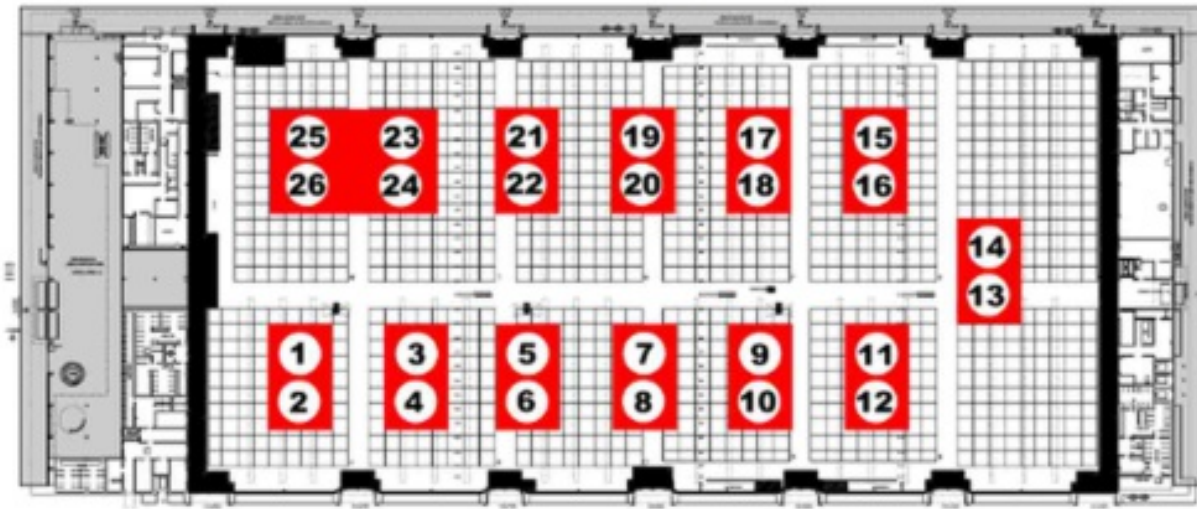

DUO CACIB

15. -16. 2. 2025

LA DOMENICA
JALTA RISTORANTE

Pavilon P

Pavilon F

G 1 přízemí

TITULY A ČEKATELSTVÍ / TITLES, CERTIFICATS D´APTITUDE, CONTESTS

CAJC ČR, CAC ČR, R. CAC ČR, CAC ČMKU, CACIB - J, CACIB - V, CACIB, r.CACIB, BOS, BOB