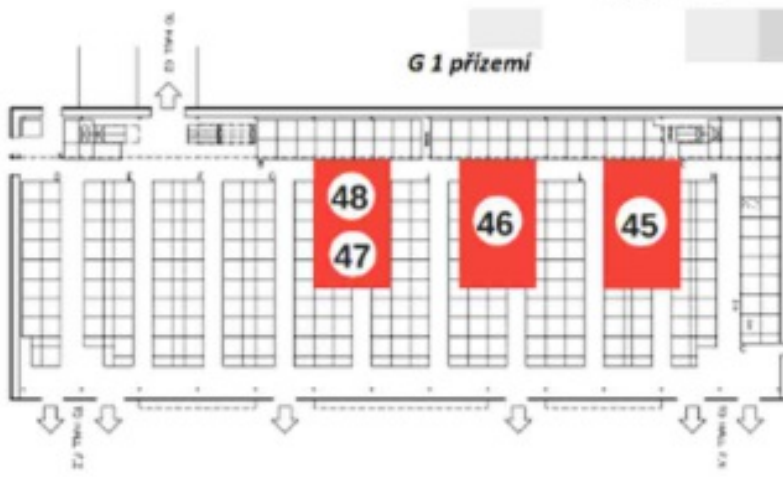

DUO CACIB

15. -16. 2. 2025

LA DOMENICA
JALTA RISTORANTE

Pavilon P

Pavilon F

G 1 přízemí

TITULY A ČEKATELSTVÍ / TITLES, CERTIFICATS D´APTITUDE, CONTESTS

CAJC ČR, CAC ČR, R. CAC ČR, CAC ČMKU, CACIB - J, CACIB - V, CACIB, r.CACIB, BOS, BOB