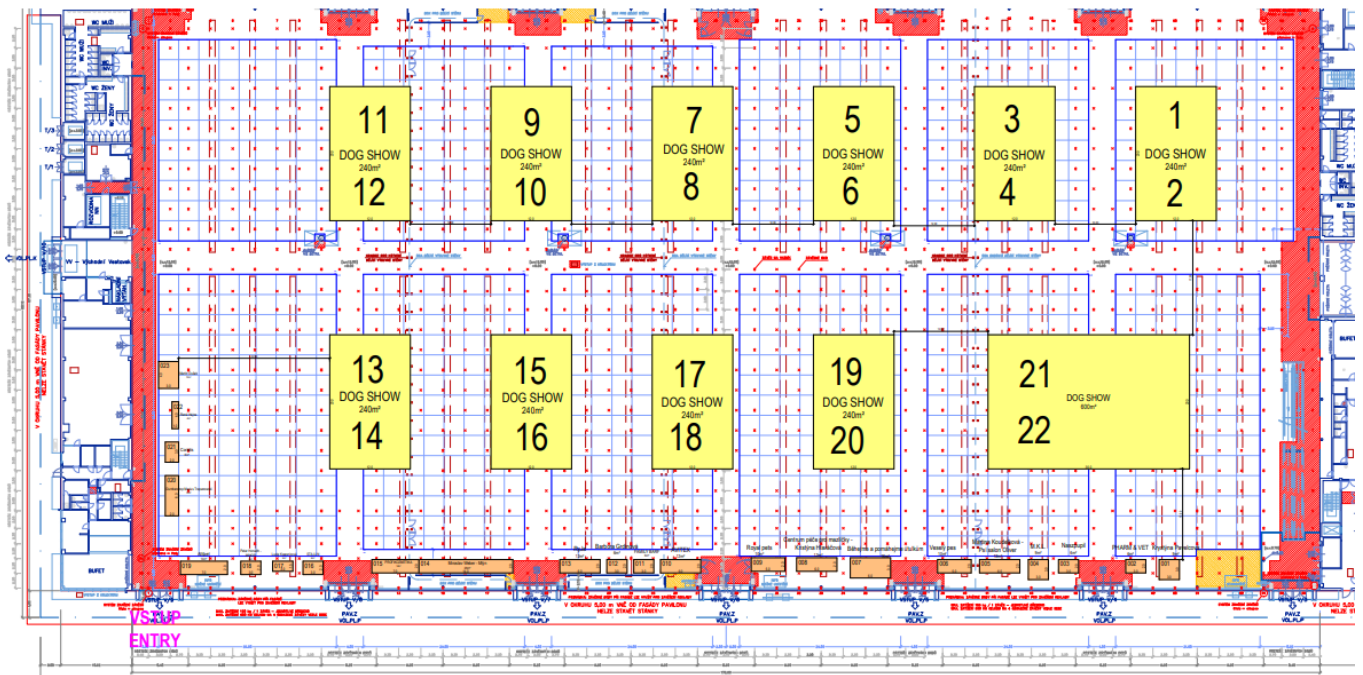

Brněnská národní výstava psů

6. - 7. 1. 2024

Výstaviště Brno, pavilon P